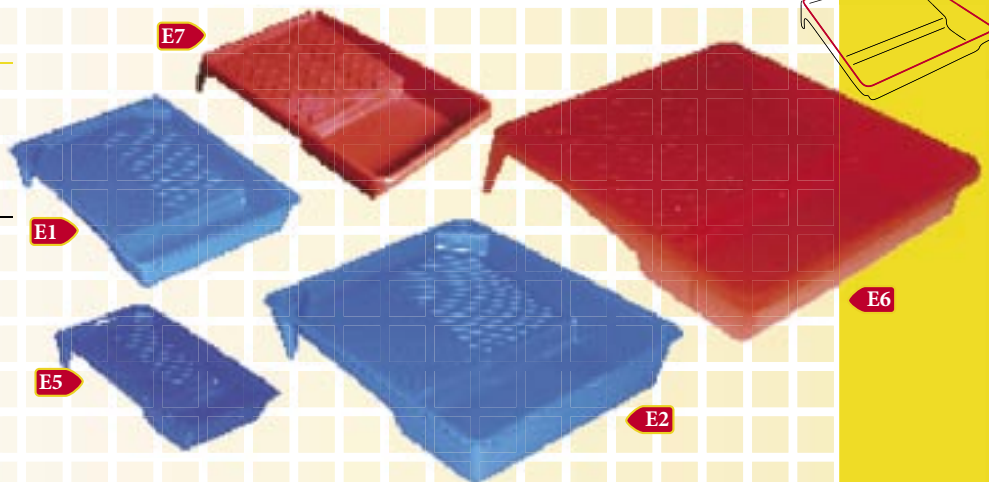

### TRAYS

#### КЮБЕТЫ

E6	330 mm x 350 mm BIG
E2	240 mm x 284 mm duża
E1	160 mm x 225 mm średnia
E7	150 mm x 245 mm średnia
E5	110 mm x 190 mm mini

kuwety

W-14LG

#### решетки

E4	265 mm x 285 mm duża
E3	210 mm x 255 mm mała

kratki