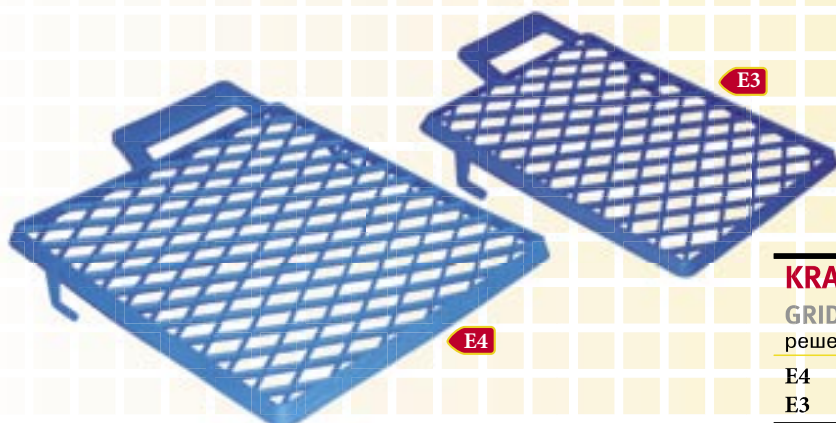

#### ведра малярные пластмассовые

W-6L	wiadro barwione 6 litrów
W-14L	wiadro barwione 14 litrów
W-14LG	wiadro grafitowe 14 litrów

W-14L

W-6L

wiadra

E4

E3