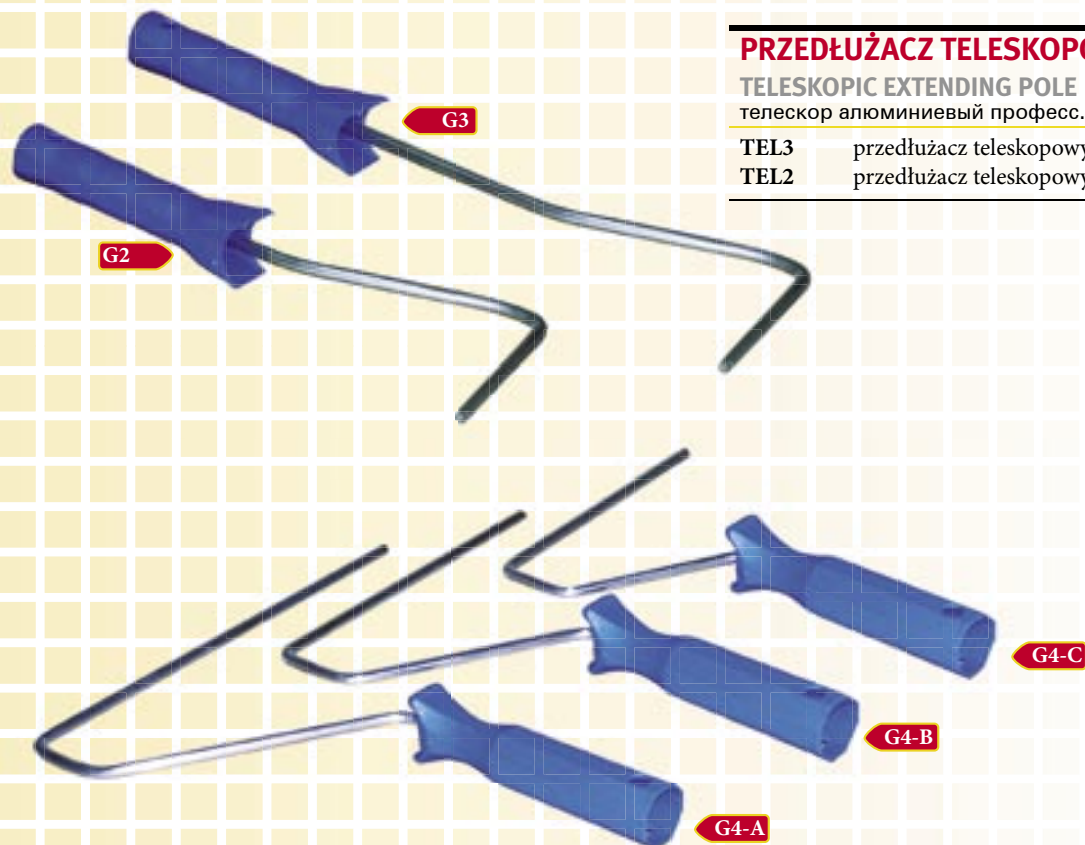

## RĄCZKI DO WAŁKÓW $\varnothing = 8\text{mm}$

ROLLERS HANDLES  
рукоятки для валиков

- |       |                                       |
|-------|---------------------------------------|
| G'4-A | rączka "250"<br>(uchwyt do teleskopu) |
| G'4-B | rączka "180"<br>(uchwyt do teleskopu) |

## RĄCZKI DO WAŁKÓW $\varnothing = 6\text{mm}$

ROLLERS HANDLES  
рукоятки для валиков

- |       |                                     |
|-------|-------------------------------------|
| G4-A  | rączka "250" (uchwyt do teleskopu)  |
| G4-B  | rączka "180" (uchwyt do teleskopu)  |
| G4-C  | rączka "150"                        |
| G3    | rączka "100" średnia "kaloryferowa" |
| G2    | rączka "100" średnia                |
| G1    | rączka "50" mała                    |
| G1-pl | rączka "50" mała plastikowa         |

## PRZEDŁUŻACZ TELESKOPOWY

TELESKOPIC EXTENDING POLE  
телескоп алюминиевый профес.

- |      |                             |
|------|-----------------------------|
| TEL3 | przedłużacz teleskopowy 3 m |
| TEL2 | przedłużacz teleskopowy 2 m |